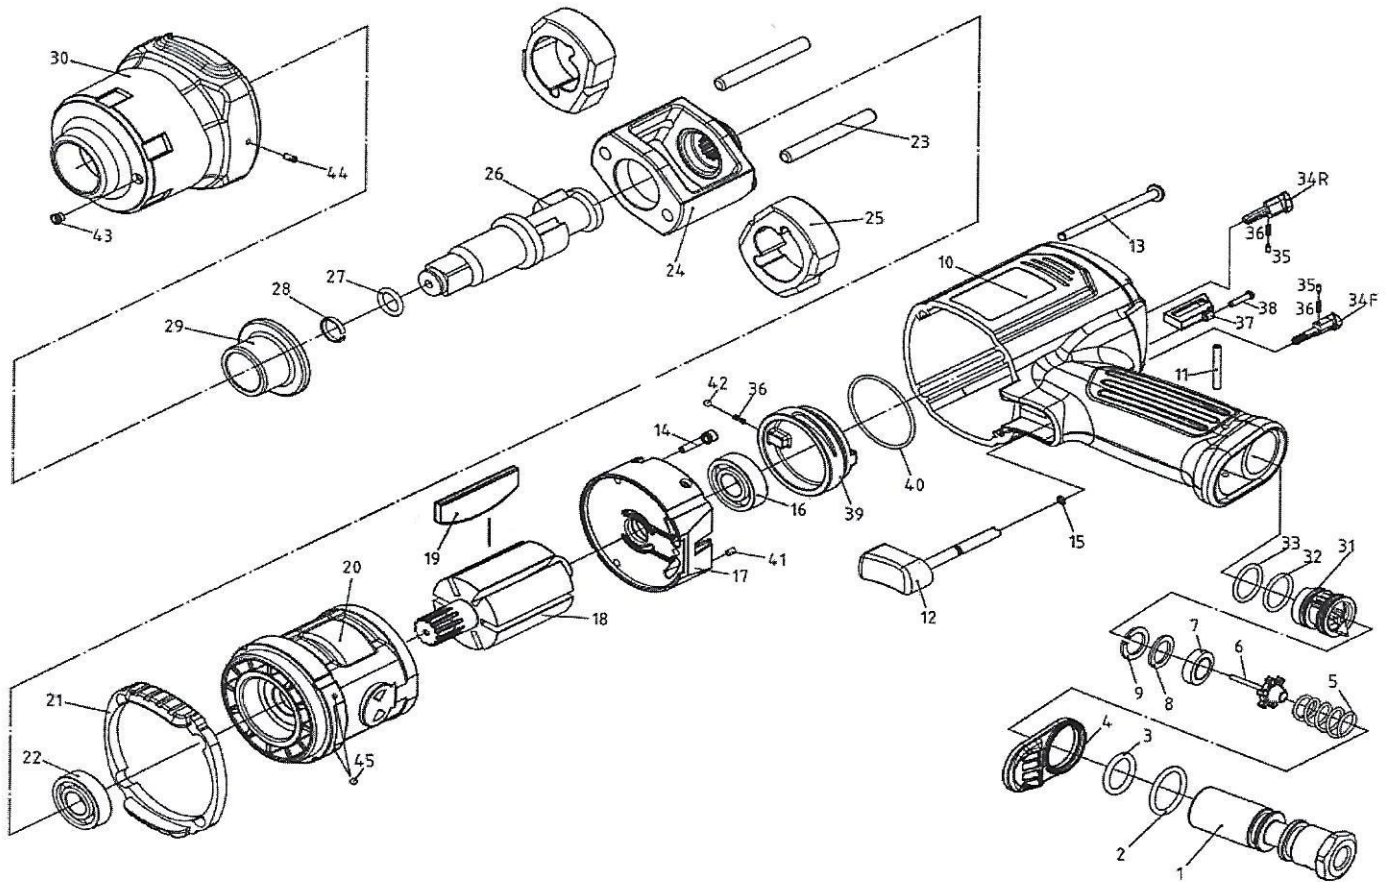

A-IR6212 1/2" DR. Air COMPOSITE IMPACT WRENCH

Index No.	Parts No.	Description	Q'ty	Index No.	Parts No.	Description	Q'ty
1	IR6212#01	Air Inlet	1	24	IR6212#24	Hammer Frame	1
2	IR6212#02	O-Ring	1	25	IR6212#25	Hammer	2
3	IR6212#03	O-Ring	1	26	IR6212#26	Anvil	1
4	IR6212#04	Deflector	1	27	IR6212#27	O-Ring	1
5	IR6212#05	Spring	1	28	IR6212#28	Socket Retainer	1
6	IR6212#06	Valve stem	1	29	IR6212#29	Bushing	1
7	IR6212#07	Valve Seat	1	30	IR6212#30	Hammer Case	1
8	IR6212#08	Washer	1	31	IR6212#31	Reverse Valve	1
9	IR6212#09	Retainer Ring	1	32	IR6212#32	O-Ring	1
10	IR6212#10	Motor Housing&Bushing	1	33	IR6212#33	O-Ring	1
11	IR6212#11	Spring Pin	1	34F	IR6212#34F	Forward Button	1
12	IR6212#12	Trigger&Pin Assy	1	34R	IR6212#34R	Reverse Button	1
13	IR6212#13	Bolt	4	35	IR6212#35	Detent Pin	2
14	IR6212#14	Screw	3	36	IR6212#36	Spring	2
15	IR6212#15	O-Ring	1	37	IR6212#37	Spacer	1
16	IR6212#16	Ball Bearing	1	38	IR6212#38	Screw	1
17	IR6212#17	End Plate	1	39	IR6212#39	Power Management Knob	1
18	IR6212#18	Rotor	1	40	IR6212#40	O-RING	1
19	IR6212#19	Blade, 6 pc/set	6	41	IR6212#41	Spring Pin	1
20	IR6212#20	Cylinder	1	42	IR6212#42	STEEL BALL	1
21	IR6212#21	Gasket	1	43	IR6212#43	Gresase Fitting	1
22	IR6212#22	Ball Bearing	1	44	IR6212#44	Spring Pin	1
23	IR6212#23	Hammer Pin	2	45	IR6212#45	Steel Ball	1